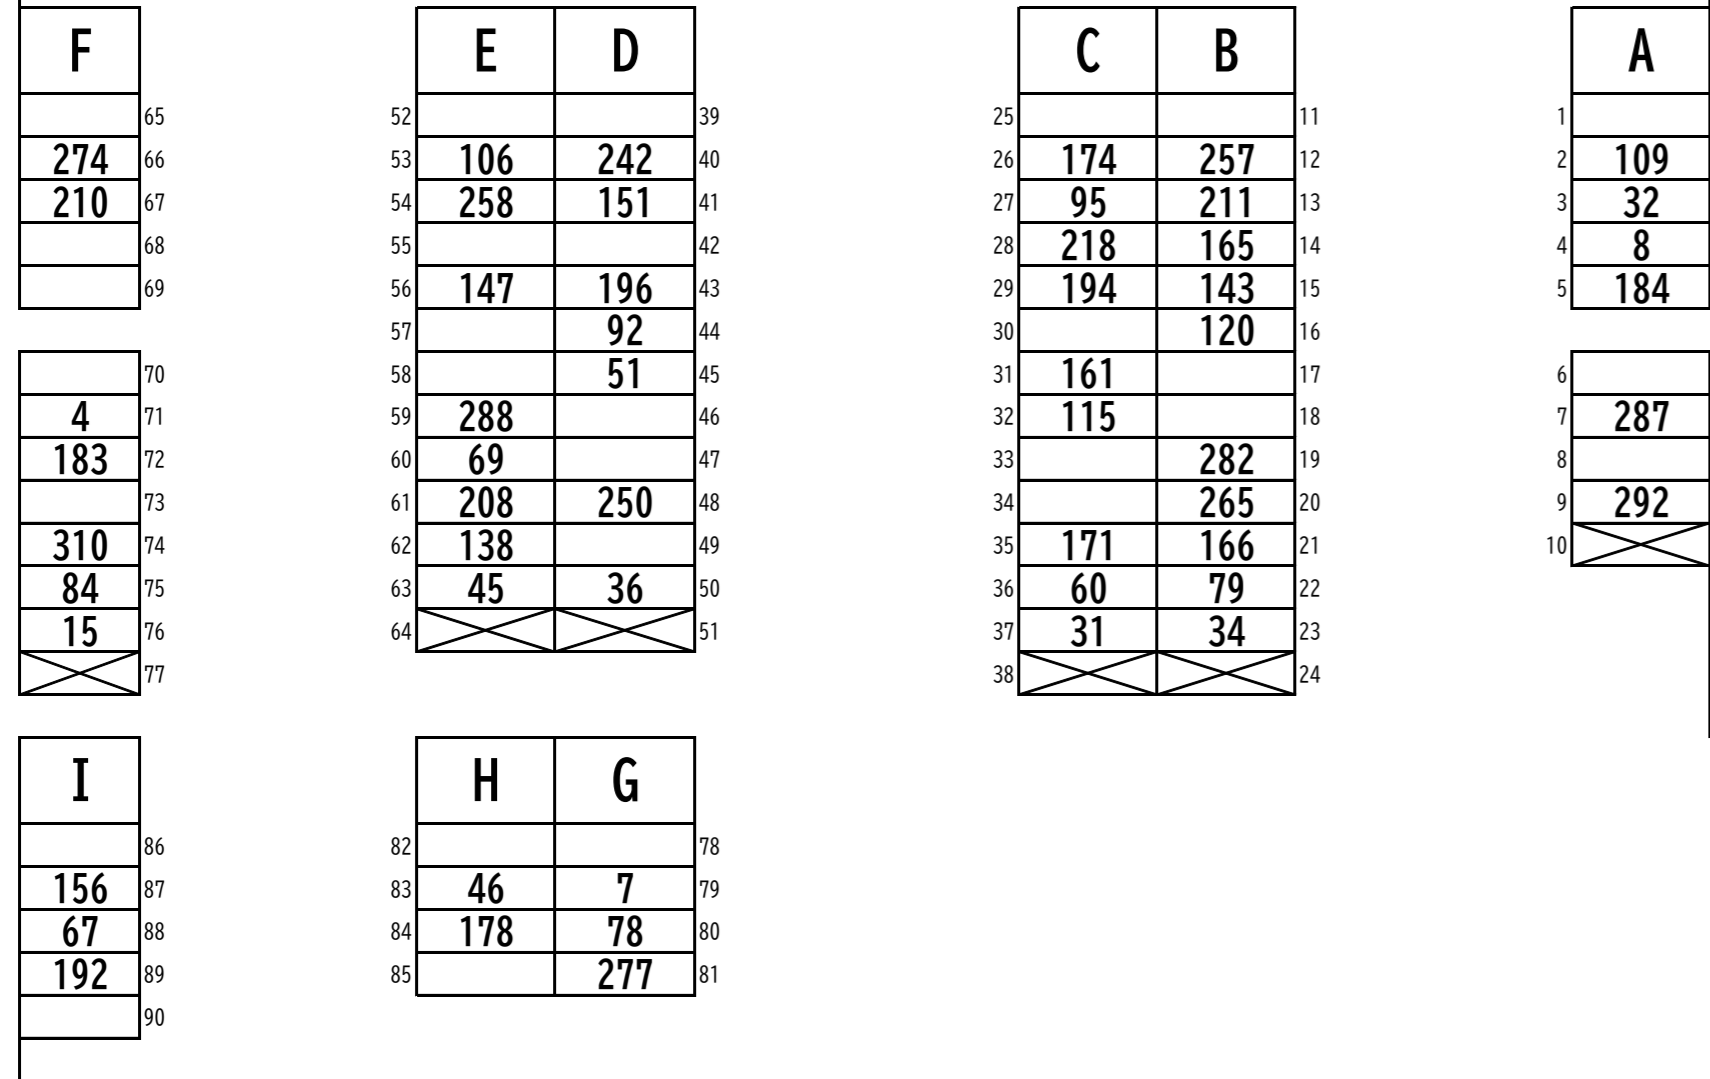

19号	274	273	272	271	270	269	休憩室	267	266	265	264	263	262	359
18号	249	250	251	252	253	254		304	159	180	240	256	272	300

17号	16	15	14	13	12	11	10	9	8	7	6	5	4	3	2	1
16号	17	18	19	20	21	22	23	24	25	26	27	28	29	30	31	32
		14	182	262		216	233		23	221		21	10	229	289	
		1	17	66	86	107	123	213		238	276	308		49	198	

15号	B	338	339	340	341	342	343	344	345	346	347	348
A		185		223	270		158	12	279	301		
			59	284		98	247		268	291		
		327	328	329	330	331	332	333	334	335	336	337

24号 (多目的ホール内馬房配置図)

15号	48	47	46	45	44	43	42	41	40	39		
14号	49	50	51	52	53	54	55	56	57	58	103	127
											173	227
											245	
13号	74	73	72	71	70	69	68	67	66	65		
12号	75	76	77	78	79	80	81	82	83	84	85	234
												254
												261
												278
												295
11号	102	101	100	99	98	97	96	95	94	93	92	
10号	103	104	105	106	107	108	109	110	111	112	113	114
												115
												116
												117
												118
9号	130	129	128	127	126	125	124	123	122	121	120	119
8号	131	132	133	134	135	136	137	138	139	140	141	142
												143
												144
												145
												146
												147
												148
												149
												150
												151
7号	166	165	164	163	162	161	160	159	158	157	156	155
6号	167	168	169	170	171	172	173	174	175	176	177	178
												179
												180
												181
												182
												183
												184
												185
5号	200	199	198	197	196	195	194	193	192	191	190	189
4号	201	202	203	204	205	206	207	208	209	210	211	212
												213
												214
												215
												216
												217
3号	228	227	226	225	224	223	222	221	220	219	218	
2号	229	230	231	232	233	234	235					
												236
												237
												238
												239
												240
												241
1号	248	247	246	245	244	243	242					