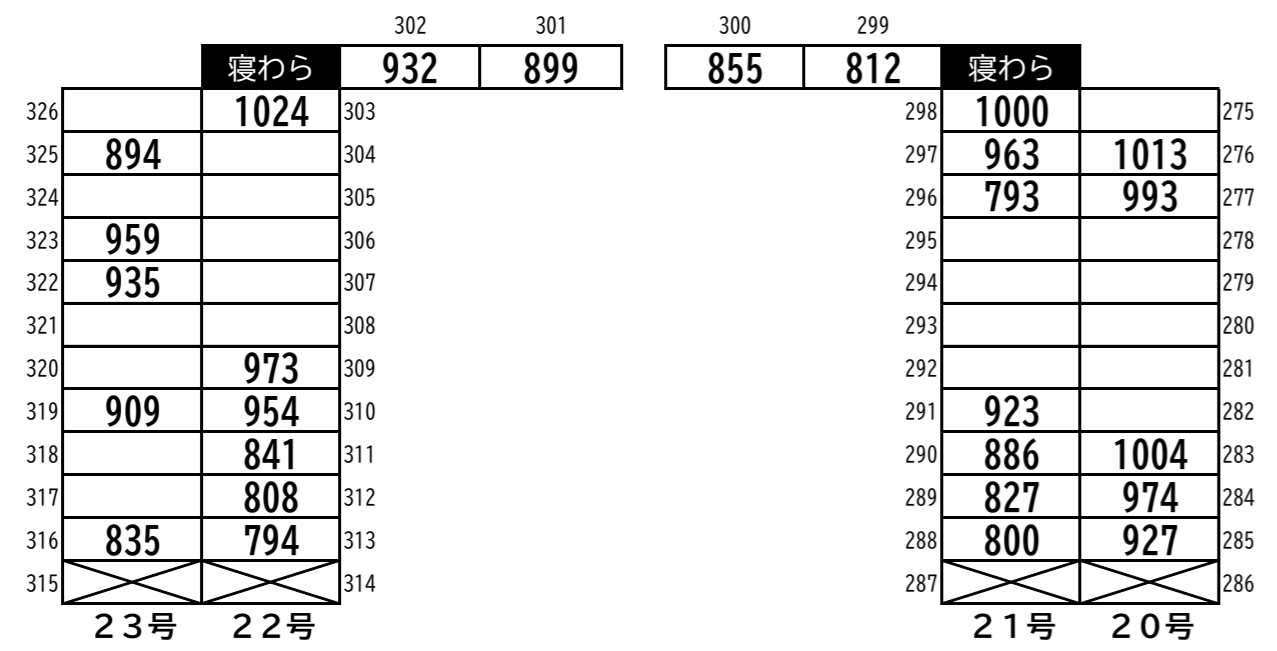

2022 サマーセール 馬房配置表 8/25(木) 4日目

8/19 現在

2022 サマーセール馬房早見表 (4日目 8/25) 8/19現在

せりNo.	厩舎
789	7号
790	5号
791	18号
792	13号
793	21号
794	22号
795	10号
796	15号B
797	7号
798	24号F
799	5号
800	21号
801	16号
802	6号
803	12号
804	10号
805	7号
806	15号B
807	4号
808	22号
809	24号B
810	17号
811	7号
812	21号
813	15号B
814	5号
815	16号
816	7号
817	欠場
818	10号
819	24号B
820	19号
821	24号F
822	24号B
823	8号
824	11号
825	24号D
826	9号
827	21号
828	4号
829	5号
830	24号A
831	12号
832	7号
833	24号F
834	18号
835	23号
836	8号
837	17号
838	10号
839	4号
840	7号
841	22号
842	3号
843	15号B
844	3号
845	24号F
846	24号E
847	7号
848	5号

せりNo.	厩舎
849	10号
850	15号
851	15号
852	2号
853	7号
854	欠場
855	21号
856	6号
857	16号
858	5号
859	15号B
860	19号
861	24号B
862	13号
863	7号
864	14号
865	5号
866	24号D
867	12号
868	15号B
869	16号
870	11号
871	5号
872	19号
873	7号
874	11号
875	4号
876	15号B
877	10号
878	16号
879	24号B
880	7号
881	5号
882	18号
883	9号
884	12号
885	16号
886	21号
887	15号B
888	欠場
889	7号
890	4号
891	14号
892	11号
893	19号
894	23号
895	24号E
896	18号
897	8号
898	5号
899	22号
900	10号
901	12号
902	24号D
903	15号B
904	17号
905	8号
906	13号
907	5号
908	16号