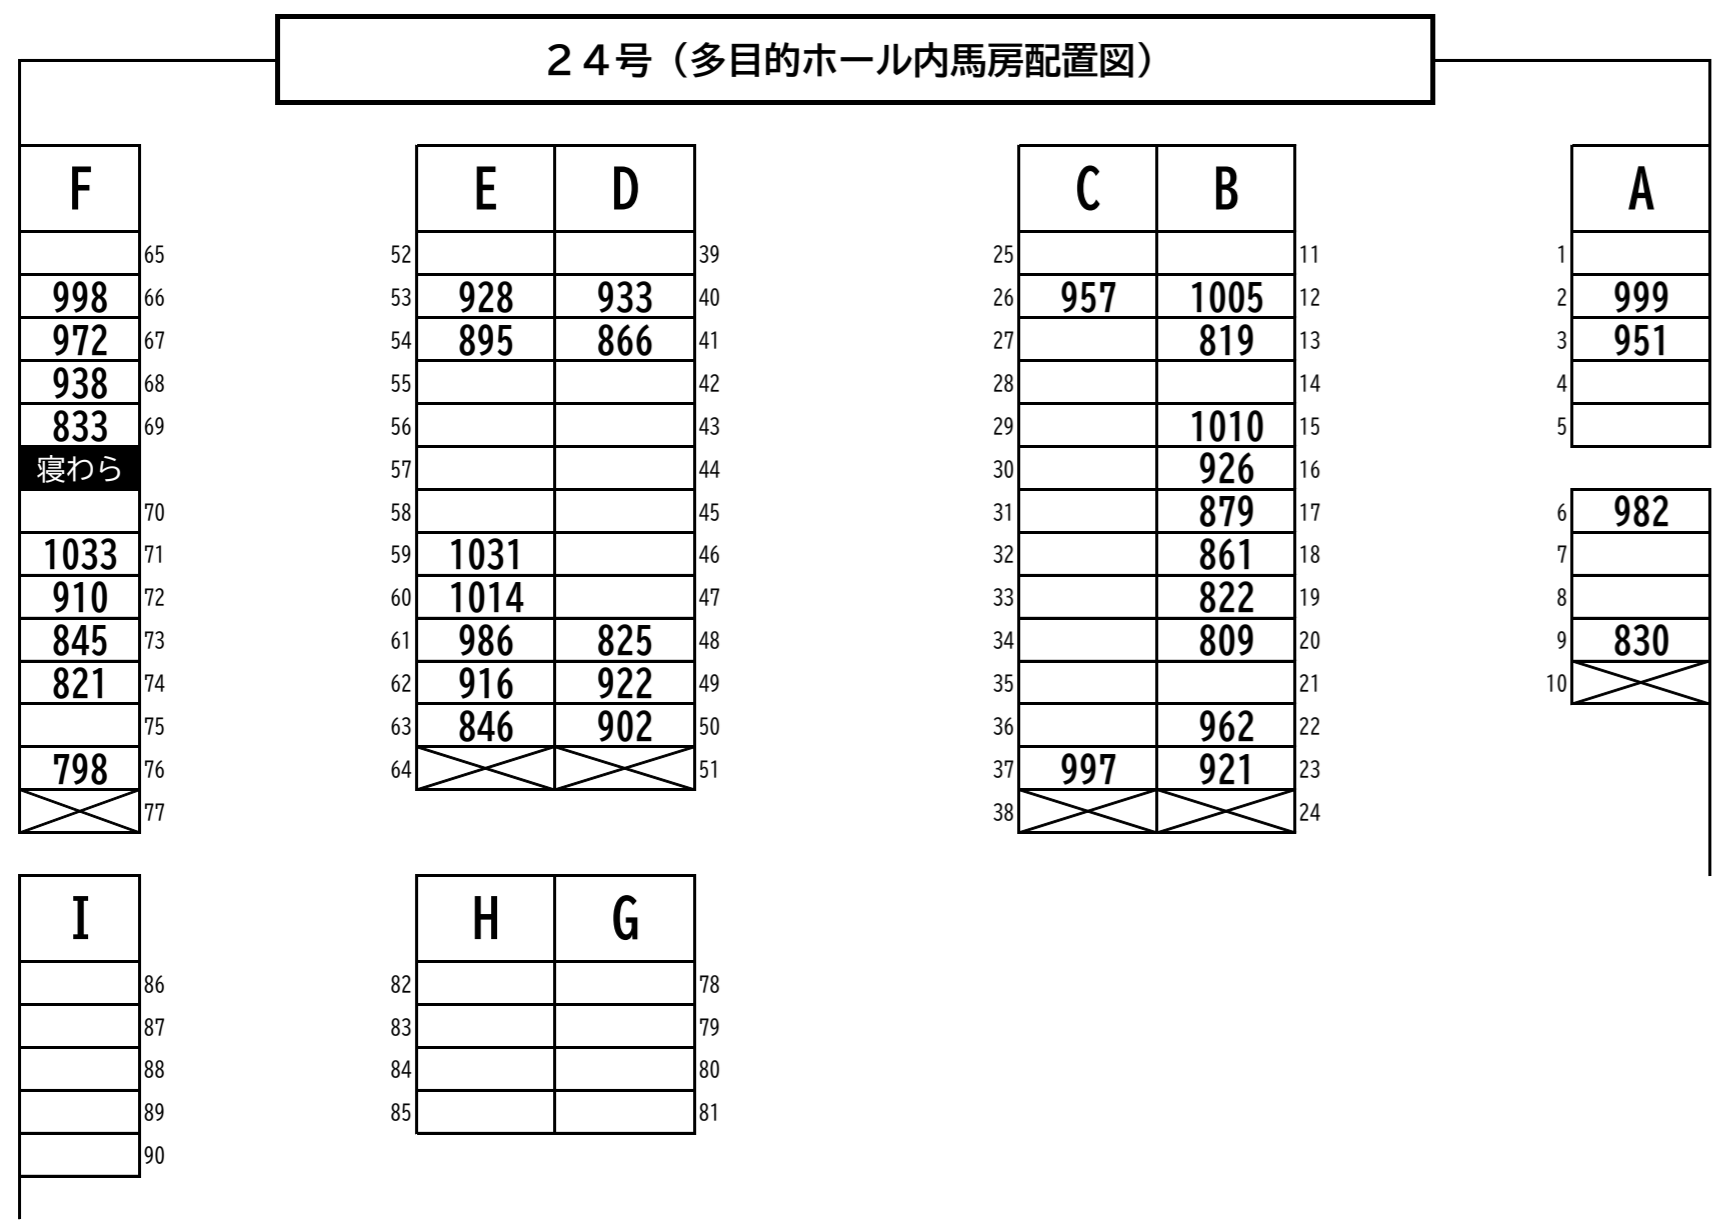

2022 サマーセール 馬房配置表 8/25(木) 4日目

8/19 現在

2022 サマーセール馬房早見表 (4日目 8/25) 8/19現在

せりNo.	厩舎
789	7号
790	5号
791	18号
792	13号
793	21号
794	22号
795	10号
796	15号B
797	7号
798	24号F
799	5号
800	21号
801	16号
802	6号
803	12号
804	10号
805	7号
806	15号B
807	4号
808	22号
809	24号B
810	17号
811	7号
812	21号
813	15号B
814	5号
815	16号
816	7号
817	欠場
818	10号
819	24号B
820	19号
821	24号F
822	24号B
823	8号
824	11号
825	24号D
826	9号
827	21号
828	4号
829	5号
830	24号A
831	12号
832	7号
833	24号F
834	18号
835	23号
836	8号
837	17号
838	10号
839	4号
840	7号
841	22号
842	3号
843	15号B
844	3号
845	24号F
846	24号E
847	7号
848	5号

せりNo.	厩舎
849	10号
850	15号
851	15号
852	2号
853	7号
854	欠場
855	21号
856	6号
857	16号
858	5号
859	15号B
860	19号
861	24号B
862	13号
863	7号
864	14号
865	5号
866	24号D
867	12号
868	15号B
869	16号
870	11号
871	5号
872	19号
873	7号
874	11号
875	4号
876	15号B
877	10号
878	16号
879	24号B
880	7号
881	5号
882	18号
883	9号
884	12号
885	16号
886	21号
887	15号B
888	欠場
889	7号
890	4号
891	14号
892	11号
893	19号
894	23号
895	24号E
896	18号
897	8号
898	5号
899	22号
900	10号
901	12号
902	24号D
903	15号B
904	17号
905	8号
906	13号
907	5号
908	16号