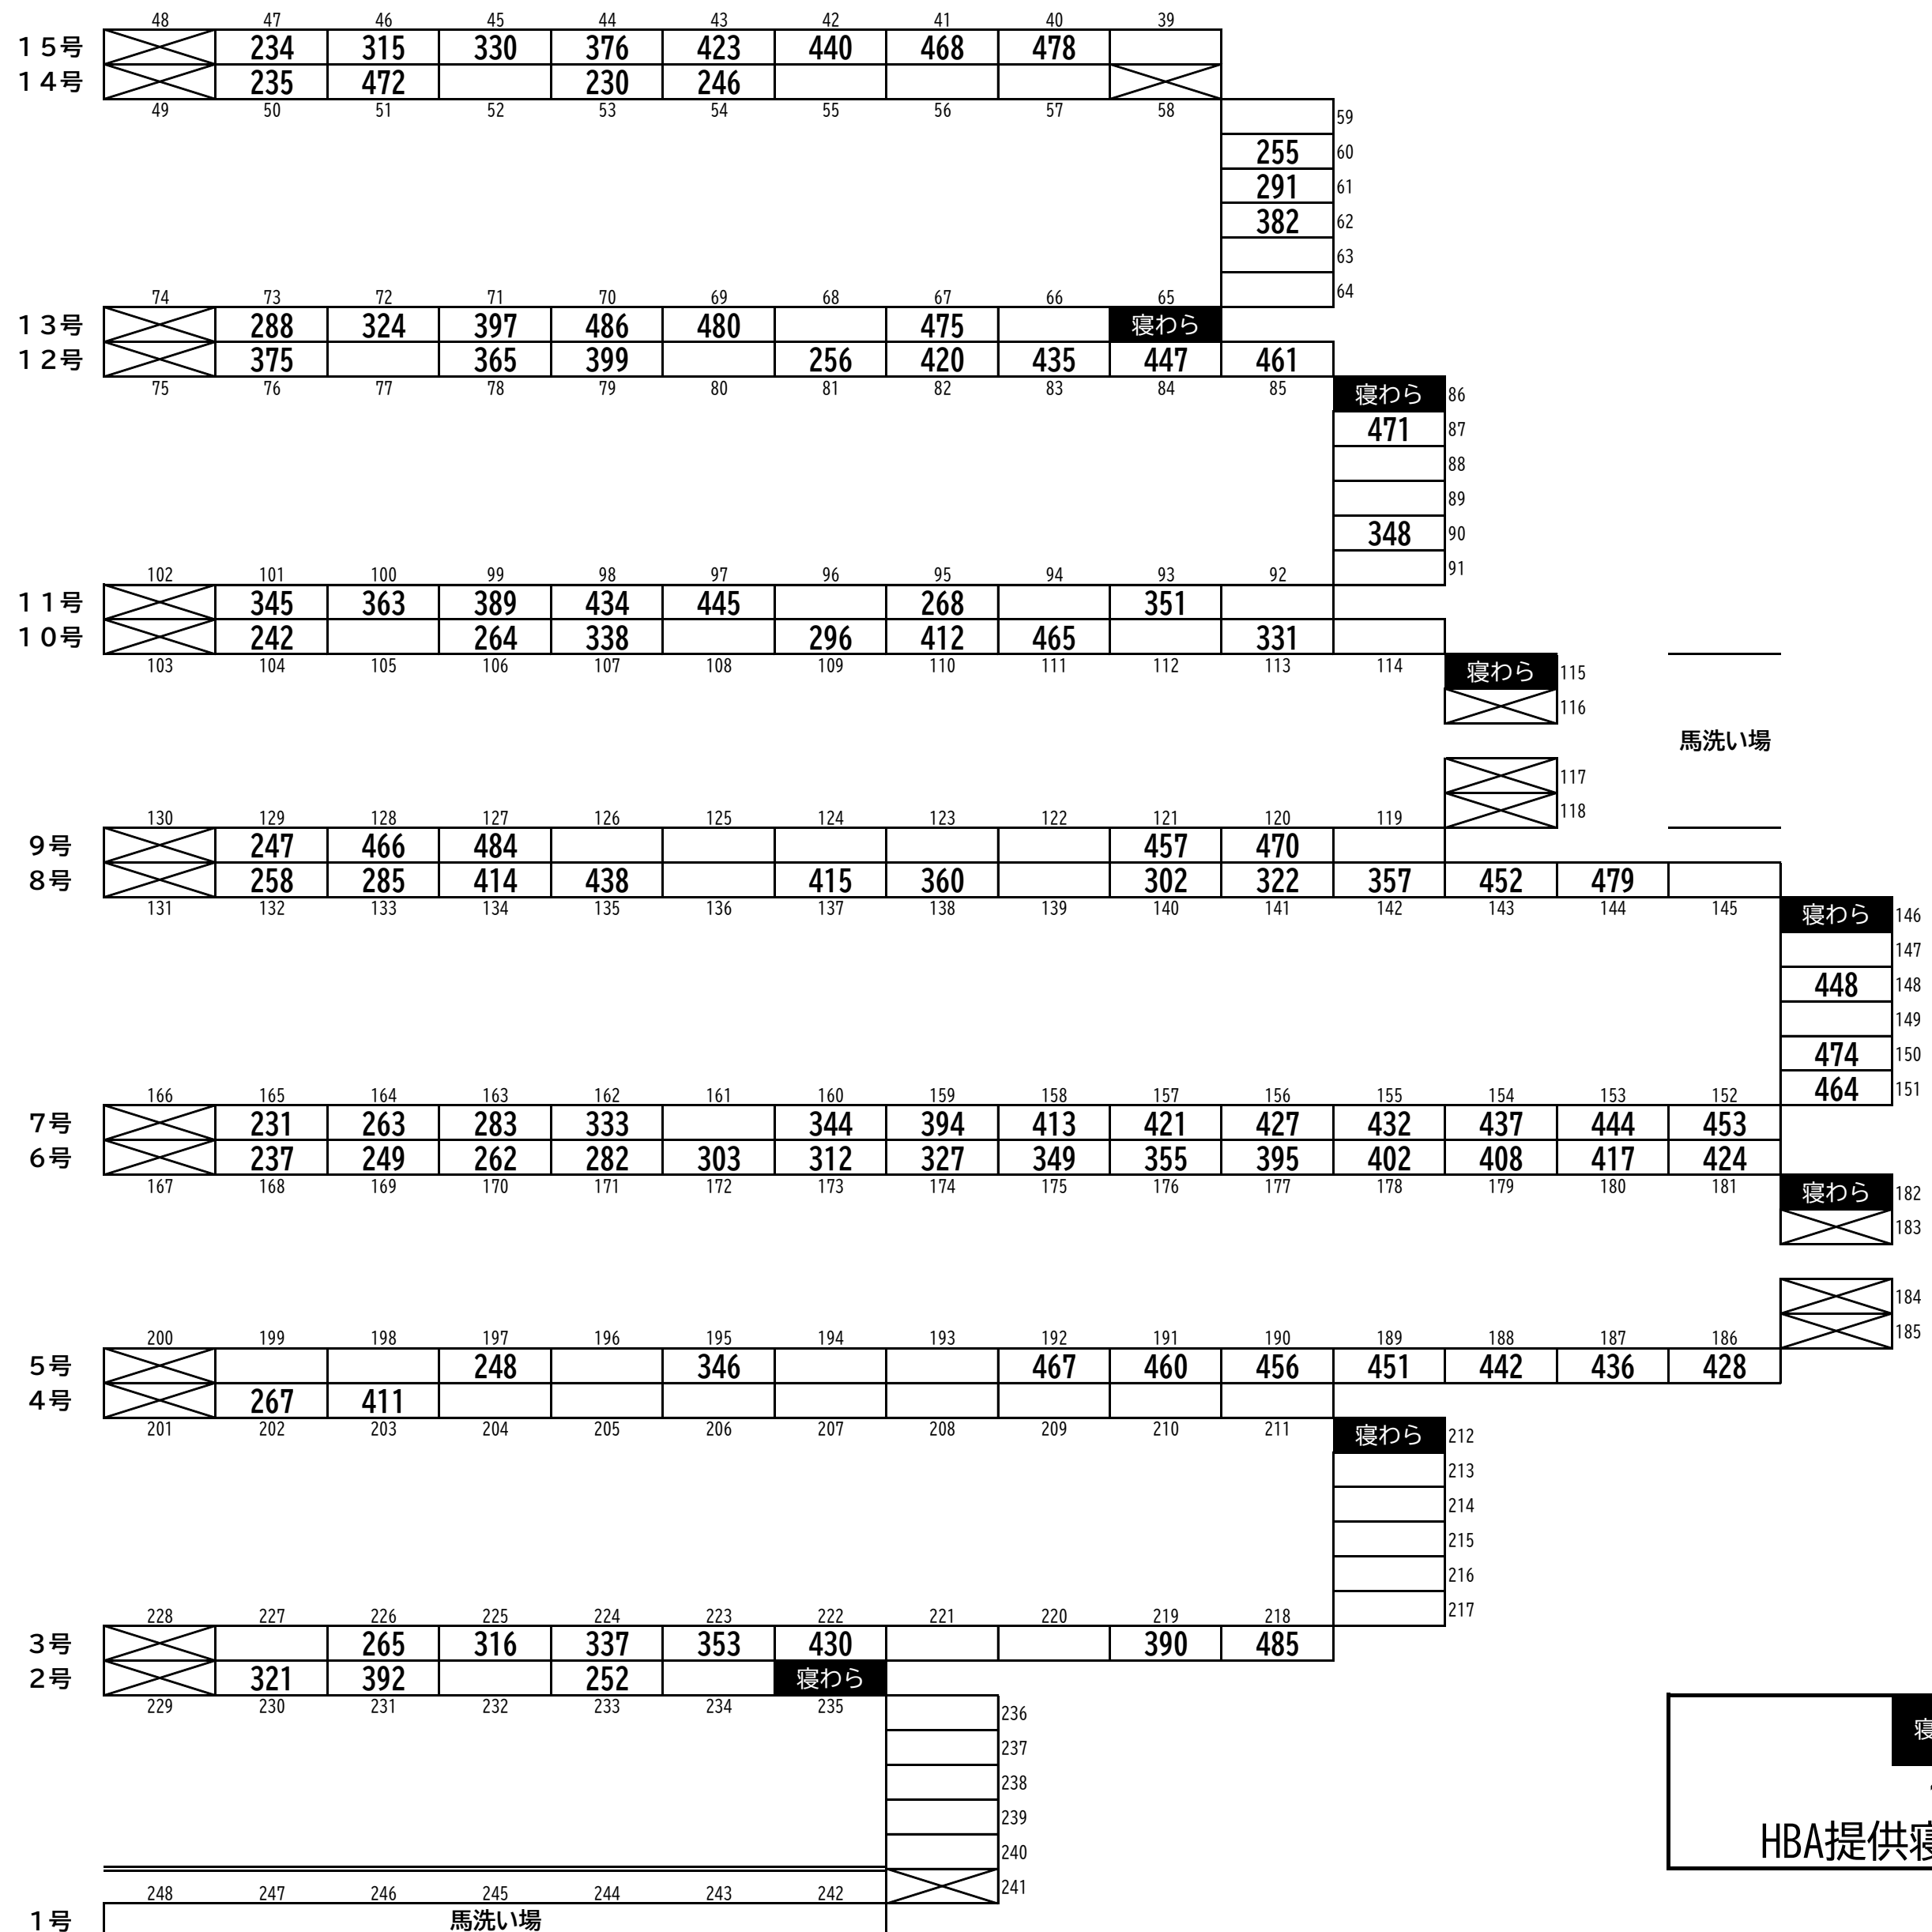

2022 オータムセール 馬房配置表 10/18(火) 2日目

10/12 現在

		302	301	300	299		
		寝むら	266	359	482	寝むら	
326		303			298		275
325	400	304			297	257	276
324	384	305	458		296		277
323	368	306	449		295	487	278
322	350	307	403		294	431	477
321	271	308	386		293	459	280
320	239	309	374		292	418	439
319		310	332		291	404	426
318	422	311	289		290	387	393
317		312	251		289	352	379
316	297	313	243		288	232	250
315		314			287		
	23号	22号			21号	20号	

19号	274	273	272	271	270	269	休憩室	267	266	265	264	263	262	359	寝むら
18号	249	254	250	261	251	284	301	311	寝むら	326	335	354	373	396	429

17号	16	15	14	13	12	11	10	9	8	7	6	5	4	3	2	1
16号	272	308	401	419	450				236	292				443	454	473
	240	269	320	367	385				寝むら			260	319	361	380	

15号	B	338	339	340	341	342	343	344	345	346	347	348
A		328	339	370	317	370	317	370	407			
		245	259	275	293	299	323	407