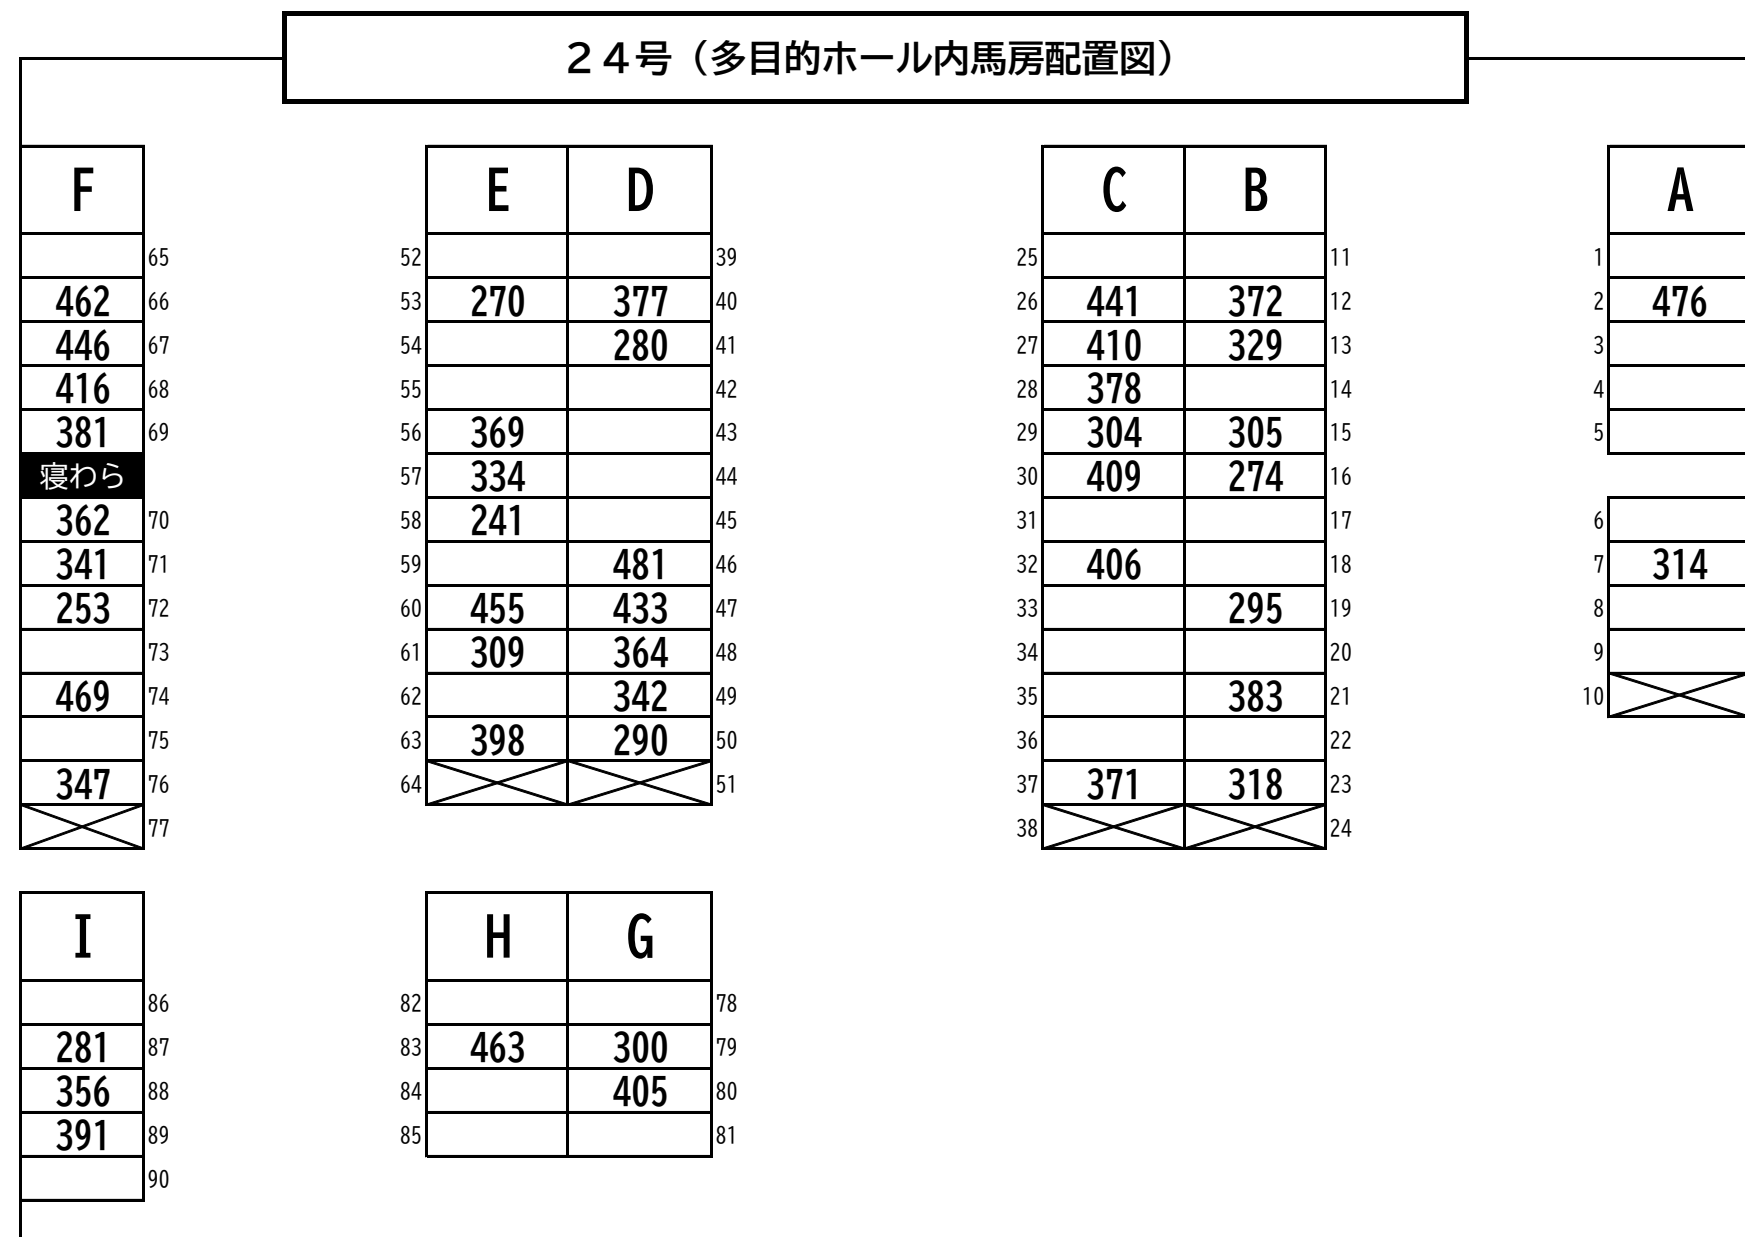

2022 オータムセール 馬房配置表 10/18(火) 2日目

10/12 現在

		302	301	300	299		
		寝むら	266	359	482	寝むら	
326		303			298		275
325	400	304			297	257	276
324	384	305	458		296		277
323	368	306	449		295	487	278
322	350	307	403		294	431	477
321	271	308	386		293	459	280
320	239	309	374		292	418	439
319		310	332		291	404	426
318	422	311	289		290	387	393
317		312	251		289	352	379
316	297	313	243		288	232	250
315		314			287		
	23号	22号			21号	20号	

19号	274	273	272	271	270	269	休憩室	267	266	265	264	263	262	359	寝むら
18号	249	254	250	261	251	284	301	311	寝むら	326	335	354	373	396	429

17号	16	15	14	13	12	11	10	9	8	7	6	5	4	3	2	1
16号	272	308	401	419	450				236	292				443	454	473
	240	269	320	367	385				寝むら			260	319	361	380	

15号	B	338	339	340	341	342	343	344	345	346	347	348
A		328	339	370	317	370	317	370	407			
		245	259	275	293	299	323	407