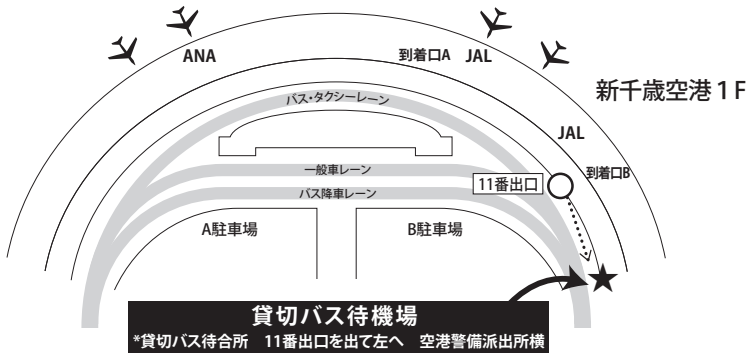

# 送迎バスのご案内

セール開催期間中、北海道市場と千歳方面を結ぶ送迎バスを運行いたします。  
皆様のご利用をお待ちしております。

◎セール当日：10月18日(月)～19日(火)

千歳市内ホテル ⇒ 新千歳空港 ⇒ 北海道市場			
ANAクラウンプラザホテル千歳	6:30	8:30	
ホテルグランテラス千歳	6:45	8:45	
新千歳空港	7:00	9:00	11:40
北海道市場	8:30	10:30	13:10
北海道市場 ⇒ 新千歳空港 ⇒ 千歳市内ホテル			
北海道市場	16:00	せり終了後	
新千歳空港	17:30	約1時間30分後	
ホテルグランテラス千歳	17:45	約2時間後	
ANAクラウンプラザホテル千歳	18:00		

※オータムセール各日の終了時刻は、概ね17:00～18:00頃を想定しております。  
(上場頭数・せりの進行により変動いたします)

なお、ご予約頂いた方を優先とさせていただきますので、ご利用の際は下記までご連絡下さい。

セール会場では、新型コロナウイルス感染拡大防止対策を講じ、事前購買登録者のみのご入場となります。  
乗車時に、事前にお送りする入構章の確認をさせていただきますのでご協力願います。  
また、発熱や咳、新型コロナウイルス感染症特有の症状がある方、体調がすぐれない方は、ご乗車、ご来場をお控えください。