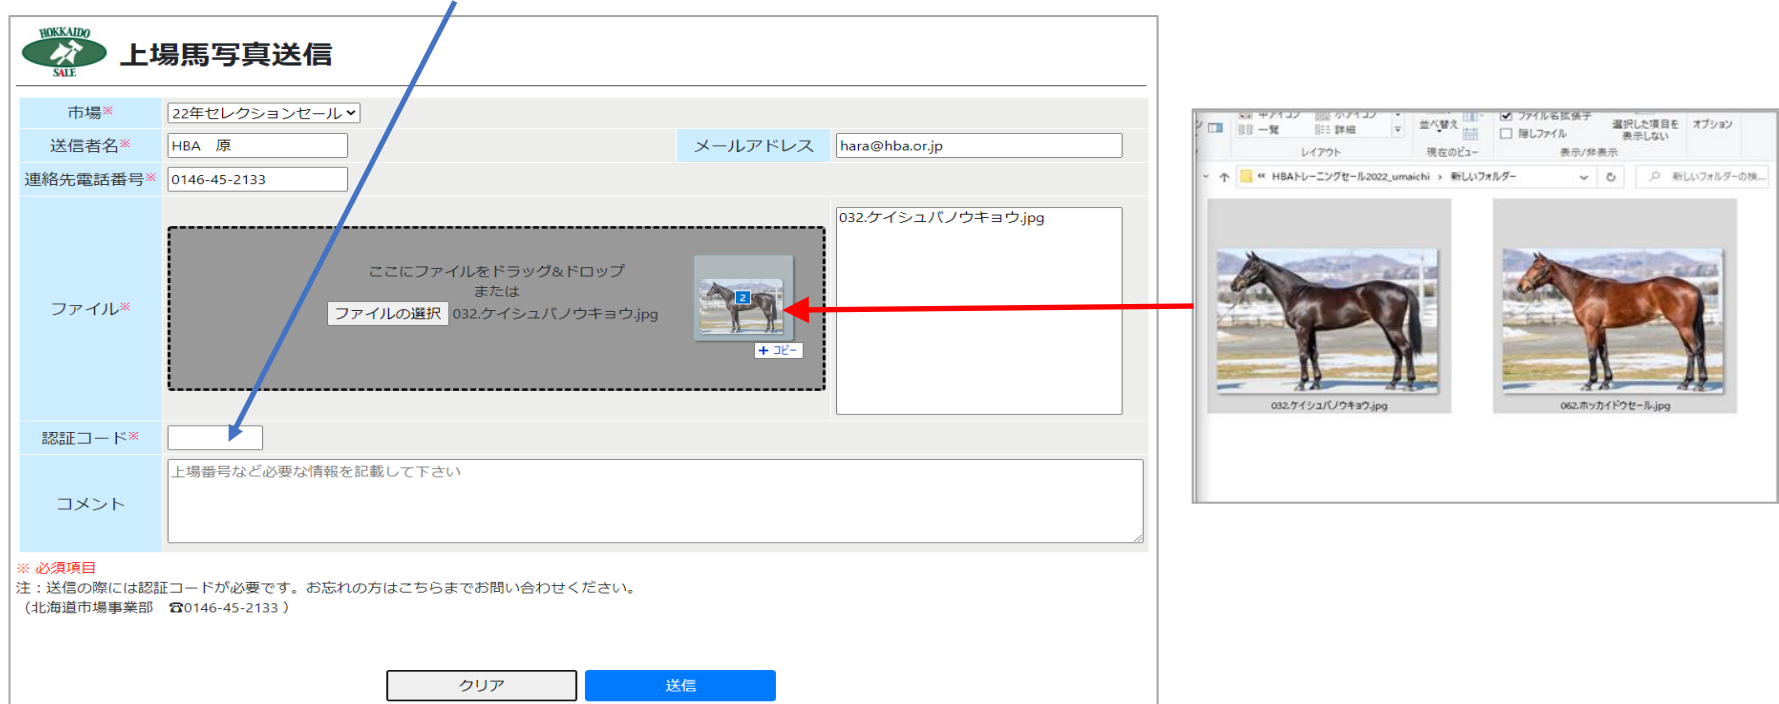

4. 送信ボタンを押した後「正常に送信されました」と表示されれば送信完了です。