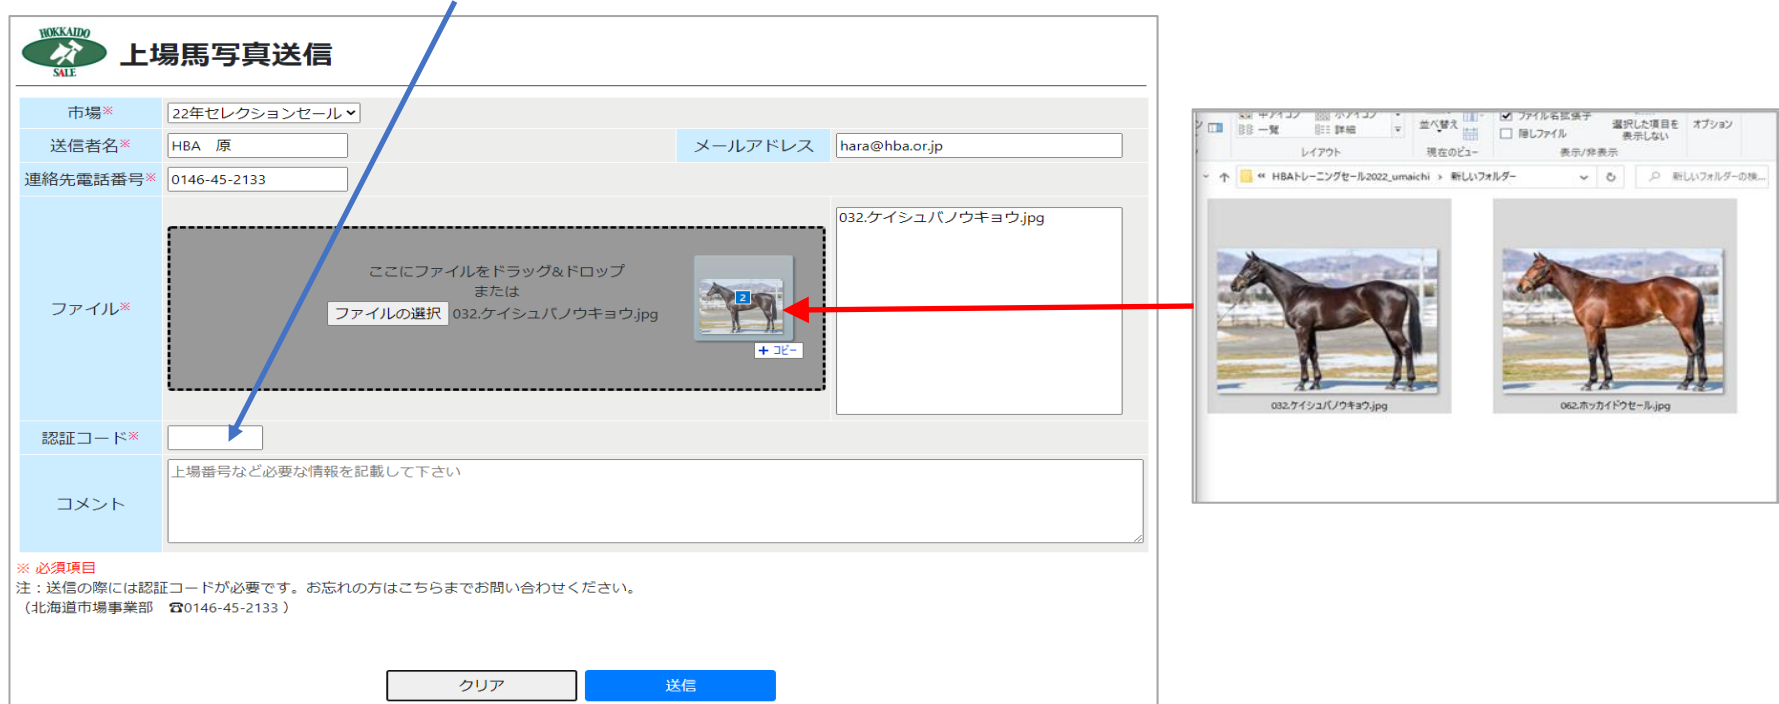

4. 送信ボタンを押した後「正常に送信されました」と表示されれば送信完了です。