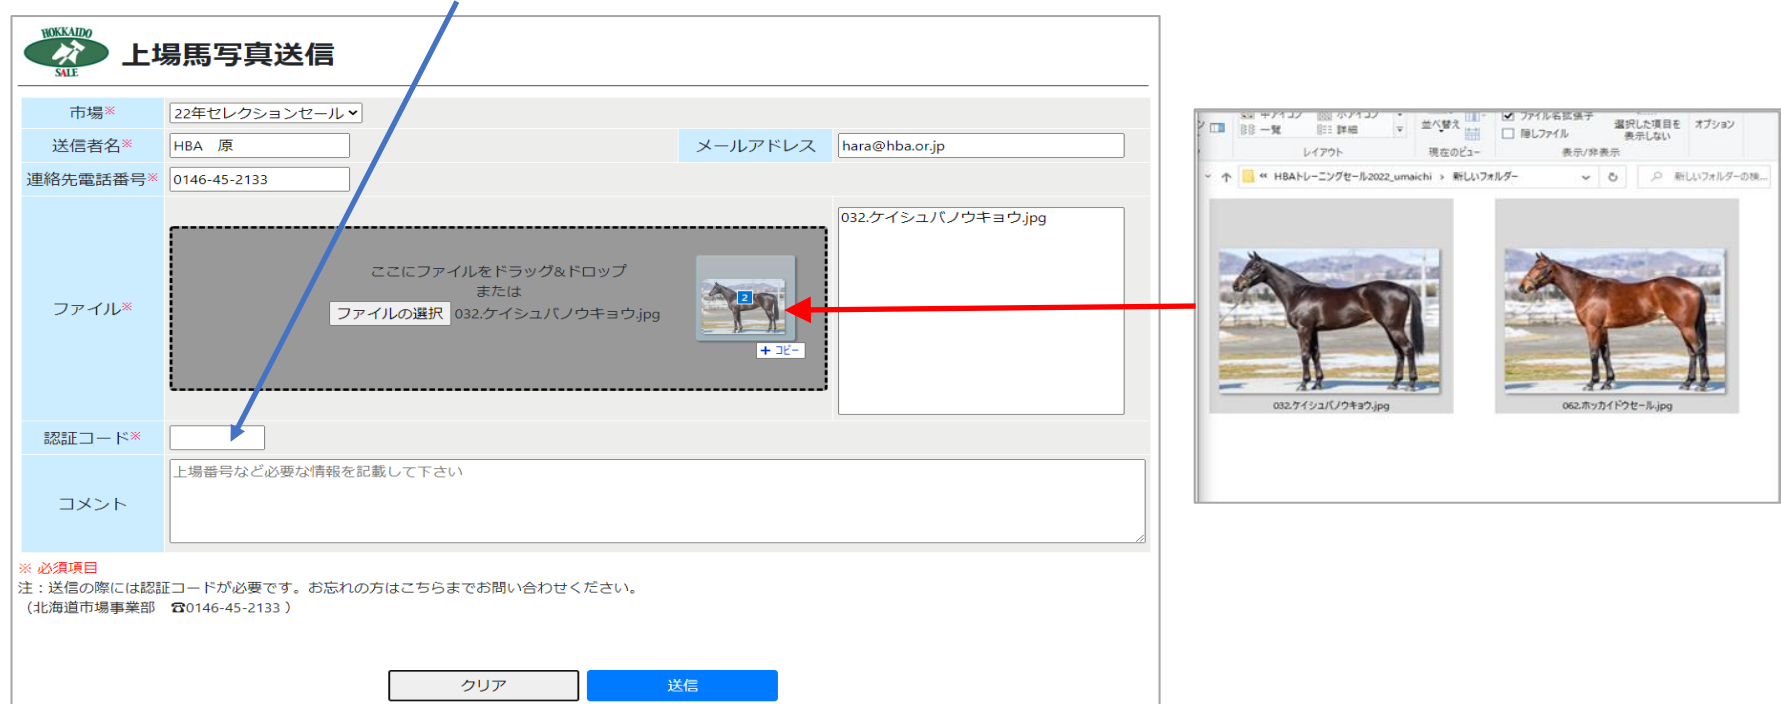

4. 送信ボタンを押した後「正常に送信されました」と表示されれば送信完了です。