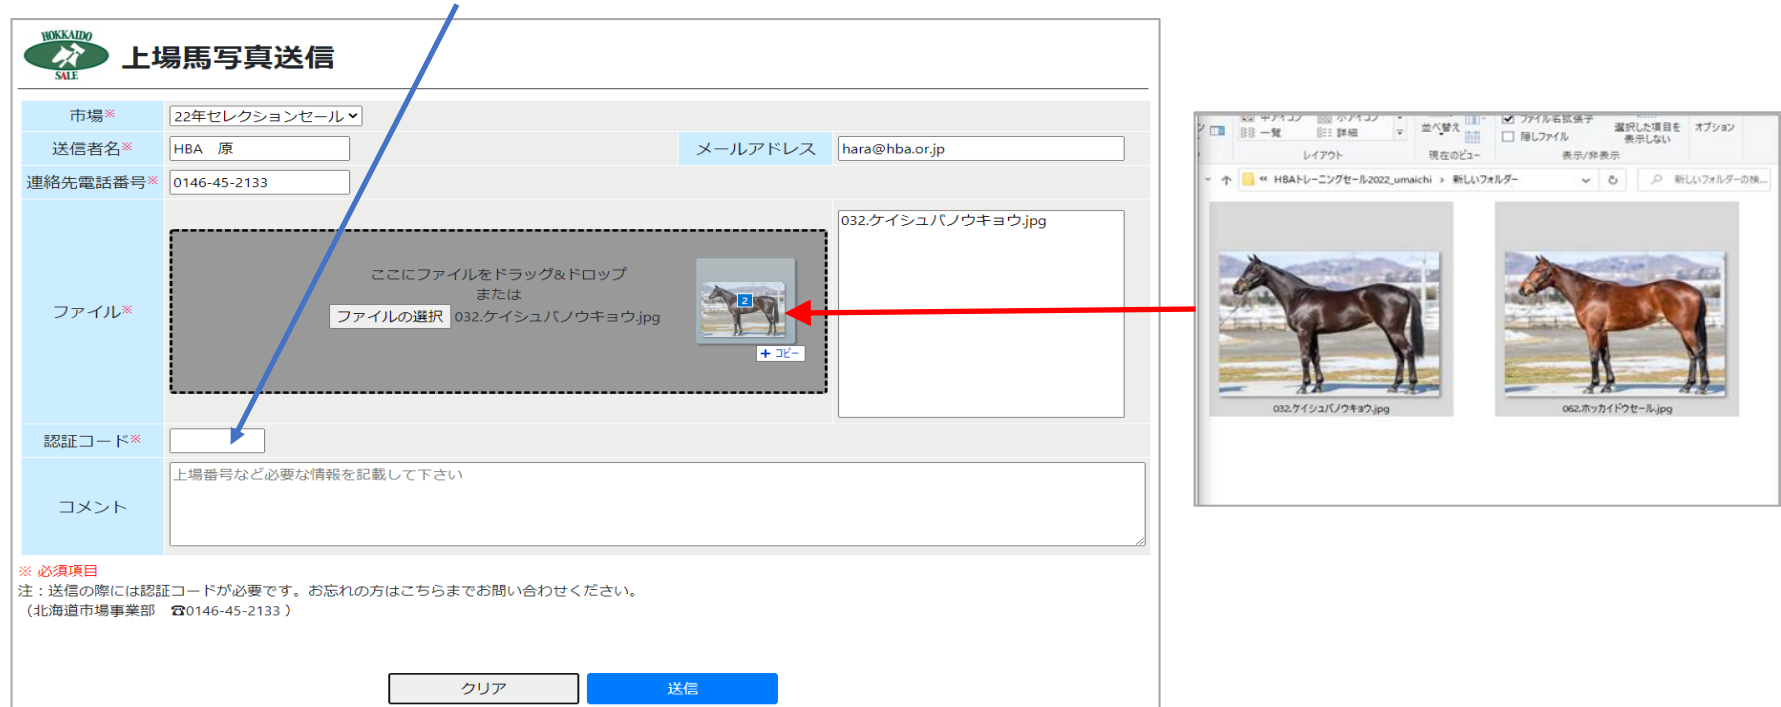

3. 必須項目に入力の上、写真ファイルを選択もしくはドラッグ&ドロップして添付してください。

認証コードは **hba2026** です。(入力しないと送信できません)

4. 送信ボタンを押した後「正常に送信されました」と表示されれば送信完了です。