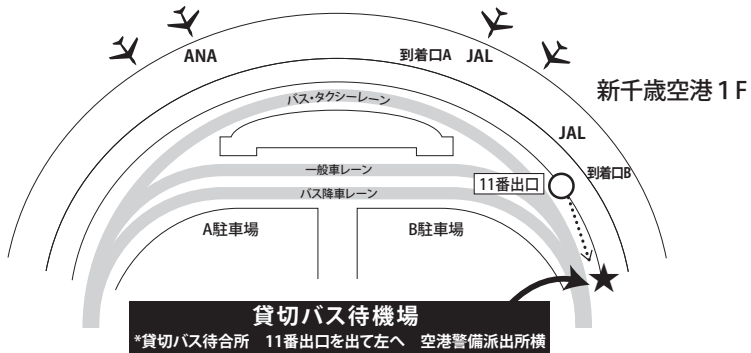

送迎バスのご案内

セール開催期間中、北海道市場と千歳方面を結ぶ送迎バスを運行いたします。
皆様のご利用をお待ちしております。

◎セール当日：8月23日(月)～27日(金)

千歳市内ホテル ⇒ 新千歳空港 ⇒ 北海道市場			
ANAクラウンプラザホテル千歳	6:00	8:30	
ホテルグランテラス千歳	6:15	8:45	
新千歳空港	6:30	9:00	11:40
北海道市場	8:00	10:30	13:10
北海道市場 ⇒ 新千歳空港 ⇒ 千歳市内ホテル			
北海道市場	16:00	せり終了後	
新千歳空港	17:30	約1時間30分後	
ホテルグランテラス千歳	17:45	約2時間後	
ANAクラウンプラザホテル千歳	18:00		

※サマーセール各日の終了時刻は、概ね18:30～19:00頃を想定しております。
(上場頭数・セールの進行により変動いたします)

なお、ご予約頂いた方を優先とさせていただきますので、ご利用の際は下記までご連絡下さい。

セール会場では、新型コロナウイルス感染拡大防止対策を講じ、事前購買登録者のみのご入場となります。
乗車時に、事前にお送りする入構章の確認をさせていただきますのでご協力願います。
また、発熱や咳、新型コロナウイルス感染症特有の症状がある方、体調がすぐれない方は、ご乗車、ご来場をお控えください。

バスのご予約・お問い合わせ

日高軽種馬農協 北海道市場事業部 ☎ 0146-45-2133
または、<https://www.hba.or.jp> 送迎バス予約フォーム まで