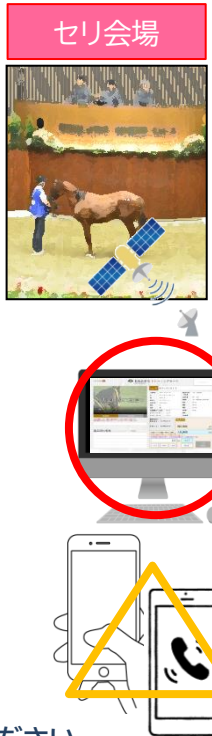

【重要】オンラインビッドシステム ご登録前に必ずご確認くださいこと

オンラインビッドをご利用になる場合には、**以下の5点には特にご注意ください。**

① 会場とオンライン参加者がご覧になる映像のタイムラグ

放映される映像には**映像遅延(会場とのタイムラグ)が必ず発生します。**
購買者側の受信環境によっては、更なる遅延が発生します。
鑑定人が価格を三度読み上げる前に、早めの入札(BID)をお願いします。
ハンマー直前のタイミングでは、オンラインビッドが間に合わず、受付出来ない場合があります。
なお、遅延など入札に関して発生した損害や不利益について、開設者は一切の責任を負いかねます。

※ スマートフォンからのご参加は、着信やアプリ(LINE等)の動作により、
意図せずにログアウトしてしまう場合がございます。
それにより、セリに参加することが出来ない可能性がございますので、パソコンからのご参加を推奨いたします。
なお、遅延など入札に関して発生した損害や不利益について、開設者は一切の責任を負いかねます。
必ず、安定したWi-Fi環境、ネットワーク環境下でご参加ください。
ご自身が移動中での参加は絶対にお止めください。

② 一旦入札(BID)ボタンを押下すると、いかなる理由があろうとも 入札の取り消しは出来ません。ご確認の上慎重にお願いします。

③ セリの途中でログインした場合、上場中の馬のセリには途中参加出来ません。 早めのログインをお願いします。

④ 入札前に、購買候補馬の「上場馬情報」「公表事項」「台付価格」などをご確認ください。

⑤ IDとパスワードは厳重に管理してください。万が一紛失した際には、直ちに事務局までご連絡ください。 電話・口頭でのID・パスワードの再発行は対応いたしかねます。ご理解願います。

※ 本セールシステムの、お客様が入札価格を設定する方法で行われます。

The screenshot shows the bidding interface for a horse sale. Key elements include:

- **Live Video:** A red box highlights the live video player with the text "ライブ映像 低遅延動画にて配信" (Live video streaming with low latency).
- **Horse Information:** A green box highlights the "HippNo. 000" and various fields like parentage, birth date, sex, and color.
- **User Information:** A blue box highlights the login user information fields.
- **Bidding Status:** A purple box highlights the current highest bid price, showing "現在価格 900万円" (Current price 900 million yen) and "現在受付中の入札(BID)価格 950万円" (Current bid price 950 million yen).
- **Agreement Check:** A blue box highlights the "入札(BID)前の同意チェック欄" (Agreement check before bidding) with a list of terms to agree to.
- **Buttons:** A green box highlights the "入札(BID)ボタン" (Bid button).
- **Notifications:** A brown box indicates that notices from the organizer are displayed. A yellow box indicates that past transaction results are viewable.

上場馬情報

ログインユーザー情報

現在の最高入札価格

現在受付中の
入札価格を表示

鑑定人は
現在価格900万円の
次の価格950万円を
読み上げております

※950万円が
お客様が入札する
価格となります

① ご入札(BID)前の同意チェック欄
入札の都度、チェックいただき入札(BID)をお願いします

② 「入札(BID)ボタン」

※一度入札(BID)ボタンを押下すると、入札の取消は出来ません。