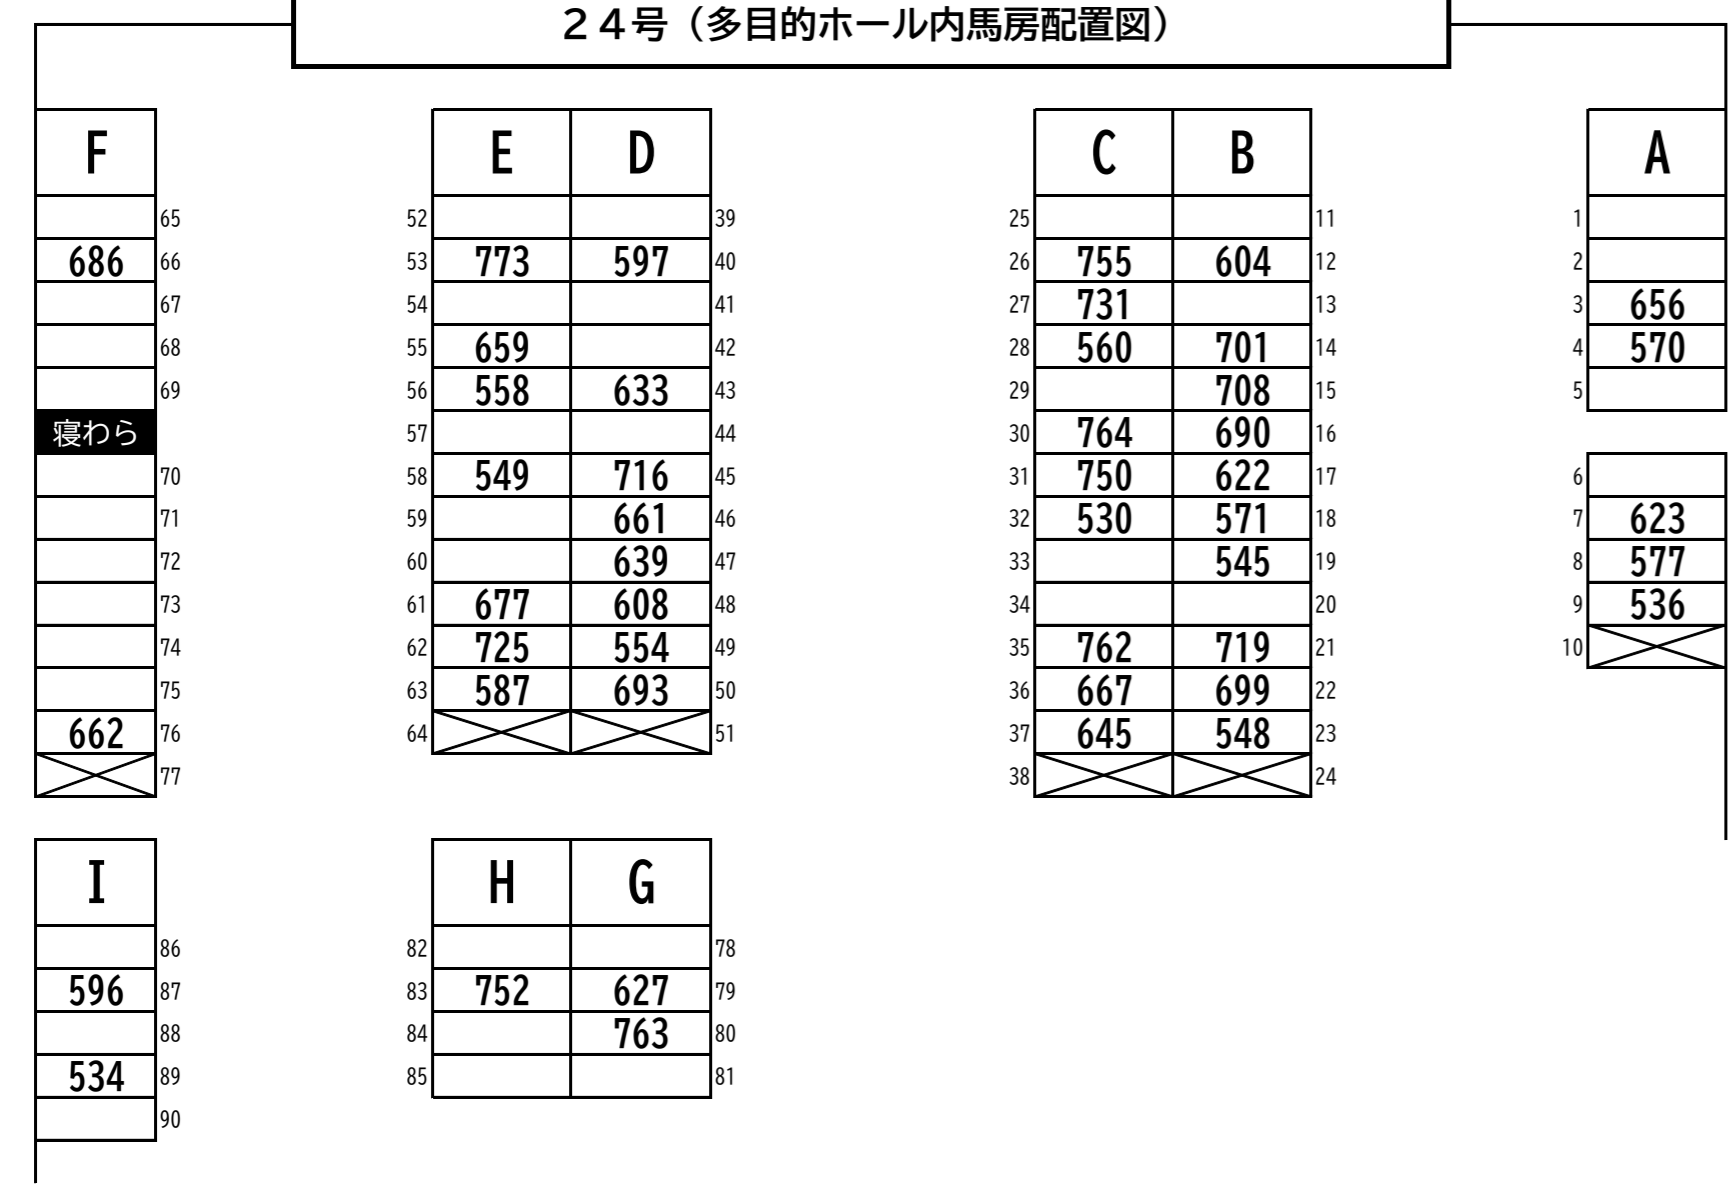

2022 サマーセール 馬房配置表 8/24(水) 3日目

8/18 現在

	302	301	300	299	
	寝わら	733	721	679	665
326	749	303	298	658	275
325	569	758	304	297	640
324	767	305	296	635	717
323		306	295	628	652
322	614	307	294	619	760
321		308	293	609	691
320	674	309	292	602	582
319	646	310	291	585	
318	626	727	290	555	
317	561	657	289	540	
316	541	566	288	532	556
315		314	287		
	23号	22号		21号	20号

19号	274	273	272	271	270	269	267	266	265	264	263	262	359	寝わら
18号	531	550	574	606	621	休憩室	寝わら	681	734		644	703	788	
	249	250	251	252	253	254	256	257	258	259	260	261	358	

17号	16	15	14	13	12	11	10	9	8	7	6	5	4	3	2	1
16号	595	641	740	538		559	579	594	612	654	676	697	726	742	768	
	17	18	19	20	21	22	23	24	25	26	27	28	29	30	31	32

15号	B	338	339	340	341	342	343	344	345	346	347	348
A		728	741	784	771	787	778	564	578	617	660	
		327	328	329	330	331	332	333	334	335	336	337

24号 (多目的ホール内馬房配置図)

寝わら
↑
HBA提供寝藁保管庫