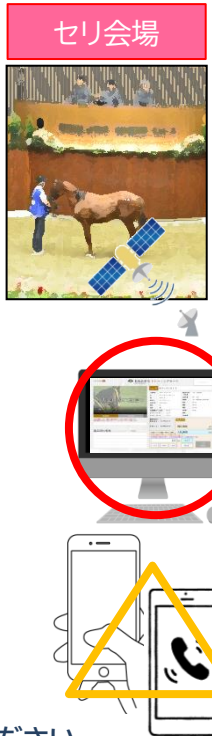

【重要】オンラインビッドシステム ご登録前に必ずご確認くださいこと

オンラインビッドをご利用になる場合には、**以下の5点には特にご注意ください。**

① 会場とオンライン参加者がご覧になる映像のタイムラグ

放映される映像には**映像遅延(会場とのタイムラグ)**が必ず発生します。
購買者側の受信環境によっては、更なる遅延が発生します。
鑑定人が価格を三度読み上げる前に、早めの入札(BID)をお願いします。
ハンマー直前のタイミングでは、オンラインビッドが間に合わず、受付出来ない場合があります。
なお、遅延など入札に関して発生した損害や不利益について、開設者は一切の責任を負いかねます。

※ スマートフォンからのご参加は、着信やアプリ(LINE等)の動作により、
意図せずにログアウトしてしまう場合がございます。
それにより、セリに参加することが出来ない可能性がございますので、パソコンからのご参加を推奨いたします。
なお、遅延など入札に関して発生した損害や不利益について、開設者は一切の責任を負いかねます。
必ず、安定したWi-Fi環境、ネットワーク環境下でご参加ください。
ご自身が移動中での参加は絶対にお止めください。

② 一旦入札(BID)ボタンを押下すると、いかなる理由があろうとも 入札の取り消しは出来ません。ご確認の上慎重にお願いします。

③ セリの途中でログインした場合、上場中の馬のセリには途中参加出来ません。 早めのログインをお願いします。

④ 入札前に、購買候補馬の「上場馬情報」「公表事項」「台付価格」などをご確認ください。

⑤ IDとパスワードは厳重に管理してください。万が一紛失した際には、直ちに事務局までご連絡ください。 電話・口頭でのID・パスワードの再発行は対応いたしかねます。ご理解願います。

※ 本セールシステムの、お客様が入札価格を設定する方法で行われます。

The screenshot shows the bidding interface for a horse sale. Key elements include:

- **Live Video:** A red box highlights the live video player with the text "ライブ映像 低遅延動画にて配信" (Live video streaming with low latency).
- **Horse Information:** A green box highlights the "HippNo. 000" and various fields like parentage, birth date, sex, and color.
- **User Information:** A blue box highlights the login user information fields.
- **Current Bid:** A purple box highlights the "現在価格 900万円" (Current price 900 million yen).
- **Accepted Bid:** A green box highlights the "現在受付中の入札(BID)価格 950万円" (Current accepted bid price 950 million yen).
- **Agreement Check:** A blue box highlights the "入札手順" (Bidding procedure) section with a checked box for "以下の内容に同意します" (I agree with the following content).
- **Bid Button:** A green box highlights the "入札 (BID)" button.
- **Announcements:** A brown box highlights "再上場馬のご案内など、主催者からのお知らせが表示されます。" (Announcements from the organizer regarding re-auctioned horses, etc.).
- **Transaction History:** A yellow box highlights "過去の5頭の結果" (Results of the last 5 horses).

上場馬情報

ログインユーザー情報

現在の最高入札価格

現在受付中の
入札価格を表示

鑑定人は
現在価格900万円の
次の価格950万円を
読み上げております

※950万円が
お客様が入札する
価格となります

① ご入札(BID)前の同意チェック欄
入札の都度、チェックいただき入札(BID)をお願いします

② 「入札(BID)ボタン」

※一度入札 (BID) ボタンを押下すると、入札の取消は出来ません。