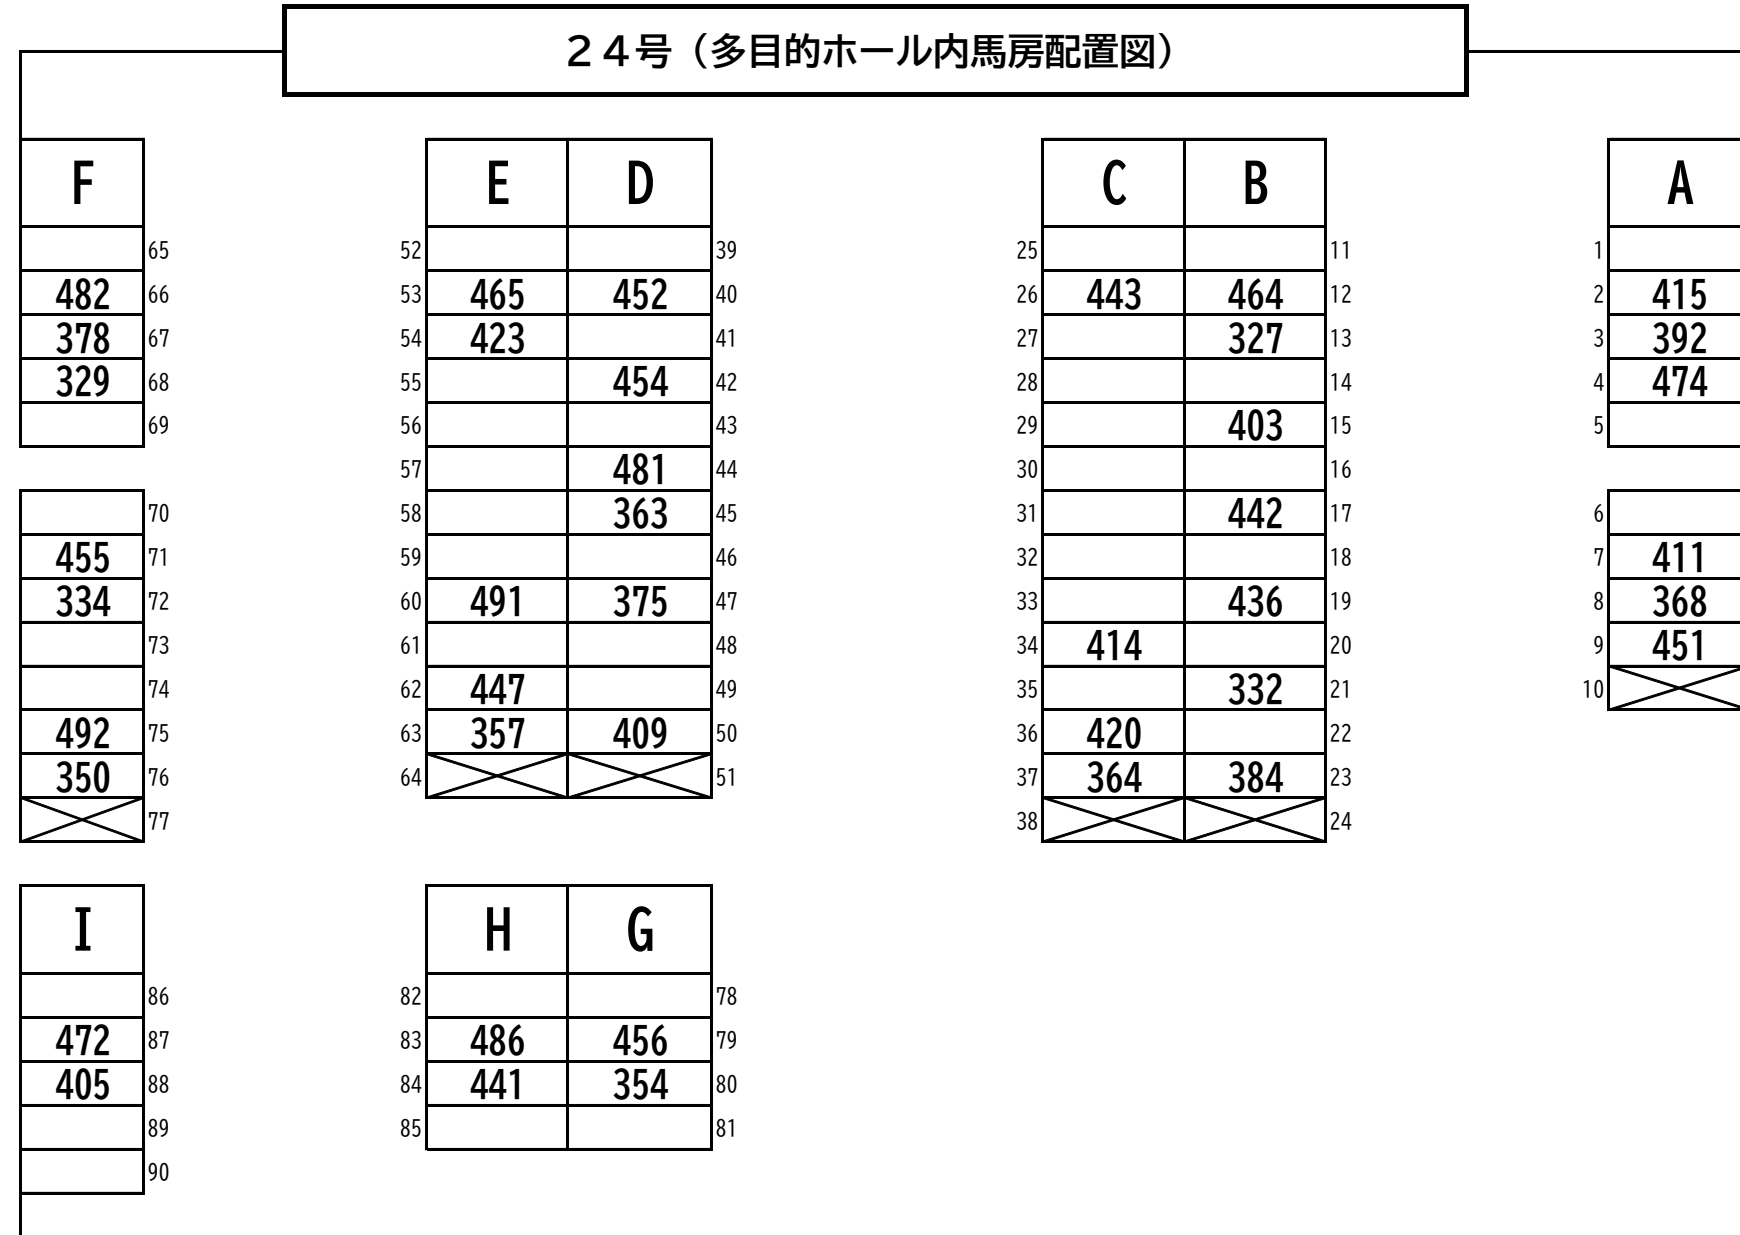

2024 セレクションセール 馬房配置表 7/24(水)

7/18 現在

	302	301	300	299	
	寝わら	401		寝わら	
326		303		298	275
325	396	499	304	297	370
324	365	425	305	296	
323		338	306	295	
322	422		307	294	
321	385	352	308	293	
320		393	309	292	413
319	434		310	291	450
318			311	290	410
		371	312	289	372
317		371	312	288	339
316	501	322	313	287	440
315			314	286	
	23号	22号		21号	20号

19号	274	273	272	271	270	269	休憩室	267	266	265	264	263	262	359	寝わら
18号		359	367	390	430	467		寝わら							
	249	250	251	252	253	254		256	257	258	259	260	261	358	

17号	16	15	14	13	12	11	10	9	8	7	6	5	4	3	2	1
16号		323	457			437			寝わら		347					
	17	18	19	20	21	22	23	24	25	26	27	28	29	30	31	32

15号	B	338	339	340	341	342	343	344	345	346	347	348
A		377		344	361	419						
		327	328	329	330	331	332	333	334	335	336	337

15号	48	47	46	45	44	43	42	41	40	39
14号		376	397	418	468	490				
	49	389	461	52	383	460			387	
			51	52						
									497	59
									487	60
									473	61
									412	62
									331	63
										64

13号	74	73	72	71	70	69	68	67	66	65	寝わら
12号		326	475	493	428		325	500			
	75	76	77	78	79	80	81	82	83	84	85

11号	102	101	100	99	98	97	96	95	94	93	92
10号		395			356	394	424	431	435	445	
	103	104	105	106	107	108	109	110	111	112	113

9号	130	129	128	127	126	125	124	123	122	121	120	119	寝わら
8号		388	427	432									
	131	132	133	134	135	136	137	138	139	140	141	142	143

7号	166	165	164	163	162	161	160	159	158	157	156	155	154	153	152
6号		348	404	417		426	439	449	458	488		494		340	
	167	168	169	170	171	172	173	174	175	176	177	178	179	180	181

5号	200	199	198	197	196	195	194	193	192	191	190	189	188	187	186
4号		335	342	362	369	380	400	408	444	459	471	485			
	201	202	203	204	205	206	207	208	209	210	211	寝わら			
												469			
												478			
												483			

3号	228	227	226	225	224	223	222	221	220	219	218
2号		349	402	463	496			407			
	229	230	231	232	233	234	235				

1号	248	247	246	245	244	243	242