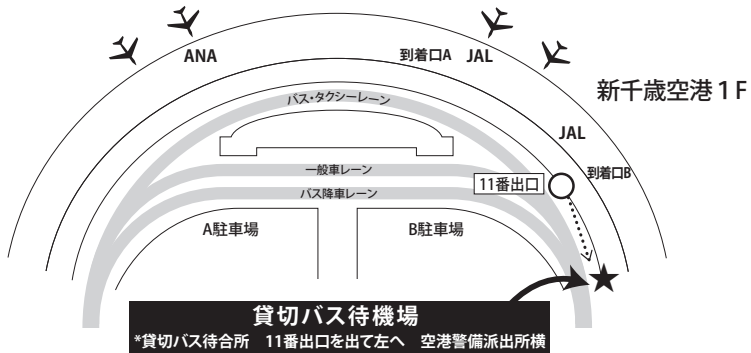

送迎バスのご案内

セール開催期間中、北海道市場と千歳方面を結ぶ送迎バスを運行いたします。
皆様のご利用をお待ちしております。

◎セール当日：9月21日(火)～22日(水)

千歳市内ホテル ⇒ 新千歳空港 ⇒ 北海道市場			
ANAクラウンプラザホテル千歳	6:30	8:30	
ホテルグランテラス千歳	6:45	8:45	
新千歳空港	7:00	9:00	11:40
北海道市場	8:30	10:30	13:10
北海道市場 ⇒ 新千歳空港 ⇒ 千歳市内ホテル			
北海道市場	16:00	せり終了後	
新千歳空港	17:30	約1時間30分後	
ホテルグランテラス千歳	17:45	約2時間後	
ANAクラウンプラザホテル千歳	18:00		

※セプテンバーセール各日の終了時刻は、概ね18:00～18:30頃を想定しております。
(上場頭数・セールの進行により変動いたします)

なお、ご予約頂いた方を優先とさせていただきますので、ご利用の際は下記までご連絡下さい。

セール会場では、新型コロナウイルス感染拡大防止対策を講じ、事前購買登録者ののみのご入場となります。
乗車時に、事前にお送りする入構章の確認をさせていただきますのでご協力願います。
また、発熱や咳、新型コロナウイルス感染症特有の症状がある方、体調がすぐれない方は、ご乗車、ご来場をお控えください。