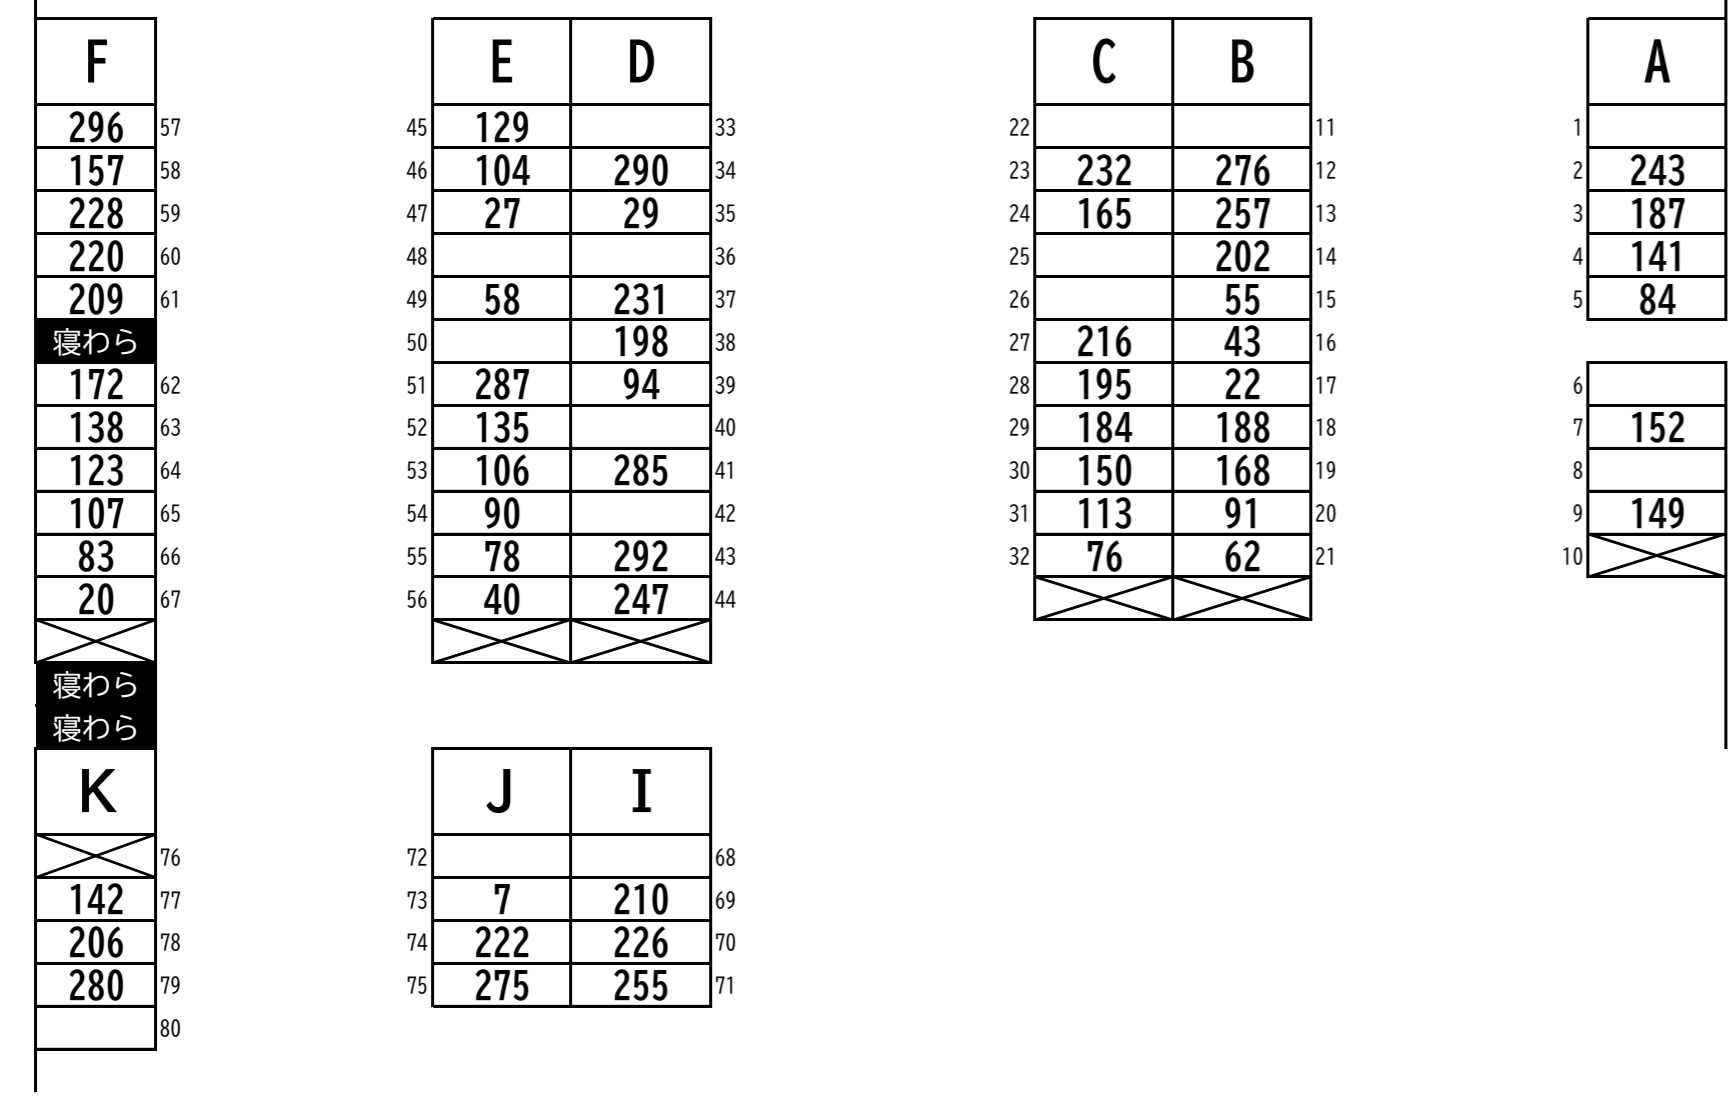

19号	274	17	25	45	115	145	休憩室	161	174	181	191	235	249	270	寝むら
18号		77		223	294			寝むら		236	262		61	274	
	249	250	251	252	253	254		256	257	258	259	260	261	358	

17号	16	24	49	89	160	101	248		35	154	4				
16号		5	13	32	52	59	82	93	寝むら	109	117	136	144	159	175
	17	18	19	20	21	22	23	24	25	26	27	28	29	30	31

15号	B	338	339	340	341	342	343	344	345	346	347	348
A		215	57	151	205	295		221		237	293	
		66	204	18	37	81	97	201	237	293		
		327	328	329	330	331	332	333	334	335	336	337

24号 (多目的ホール内馬房配置図)

15号	48	26	73	103	116	169	194	207	259
14号		254		72	284		126	167	234
	49	50	51	52	53	54	55	56	57

13号	74	21	95	199	28	74	271	253	寝むら
12号		121	8	12	48	69	105	122	134
	75	76	77	78	79	80	81	82	83

11号	102	36	92	229	241	261	203	41	102
10号		281	273	266	260	250	233	225	218
	103	104	105	106	107	108	109	110	111

5号	200	9	38	68	99	114	131	163	224	244	277
4号		56	130	158	258	16	34	70	100		
	201	202	203	204	205	206	207	208	209	210	211

3号	228	286	6	171	214	256	278	263
2号		19	137	192	219	寝むら		
	229	230	231	232	233	234	235	