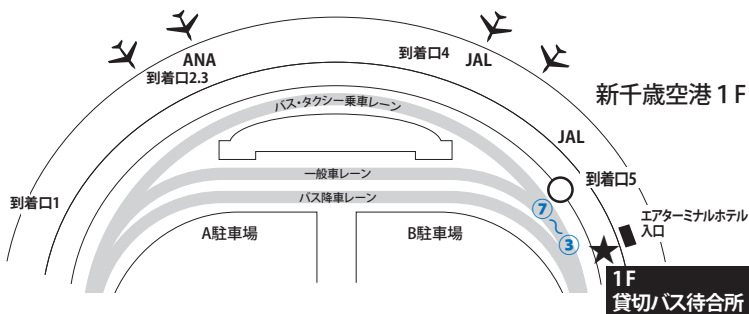

送迎バスのご案内

オータムセール開催期間中、北海道市場と千歳方面を結ぶ送迎バスを運行いたします。
皆様のご利用をお待ちしております。

◎セール期間：10月15日(火)～16日(水)

千歳市内ホテル ⇒ 新千歳空港 ⇒ 北海道市場			
ANAクラウンプラザホテル千歳	6:15	9:15	
ホテルグランテラス千歳	6:30	9:30	
新千歳空港	6:45	9:45	11:00
北海道市場	8:15	11:15	12:30
北海道市場 ⇒ 新千歳空港 ⇒ 千歳市内ホテル			
北海道市場	16:00	せり終了後	
新千歳空港	17:30	約1時間30分後	
ホテルグランテラス千歳	17:45	約2時間後	
ANAクラウンプラザホテル千歳	18:00		

※オータムセール各日の終了時刻は、概ね16:30～17:00頃を想定しております。
(上場頭数・セールの進行により変動いたします)

注)本年度より乗り場が変わります

☆必ず貸切バス待合所にてお待ちください

バス乗り場は③～⑦のいずれかになります。
バスの到着時刻になりましたら、係員が乗り場をご案内いたします。
なお、空港の運用上、バスは長時間停車できません。
時間厳守で運行いたしますので、ご理解とご協力をお願いいたします。